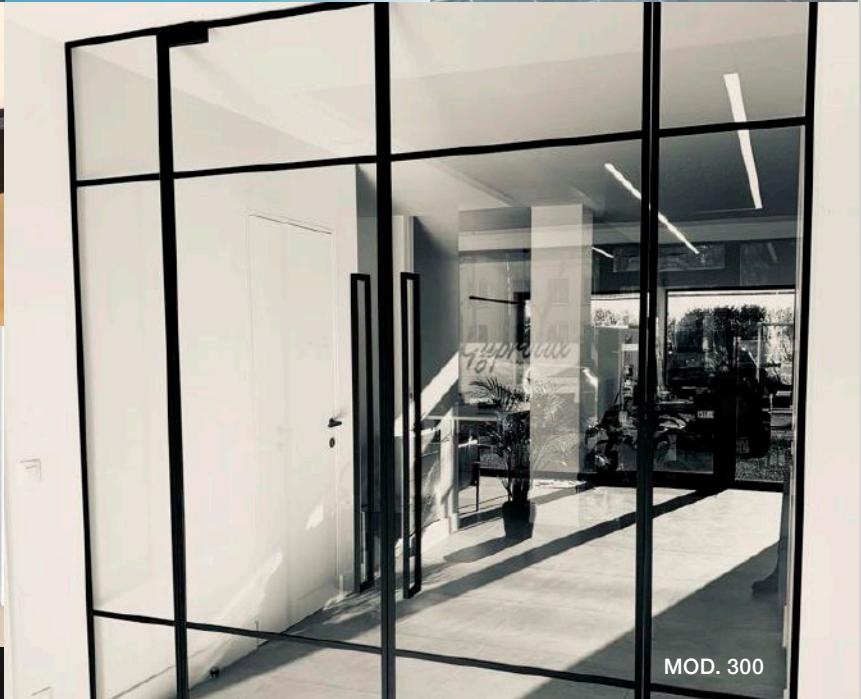

100 cm

MOD. 100

lay-out & realisatie: www.action.be